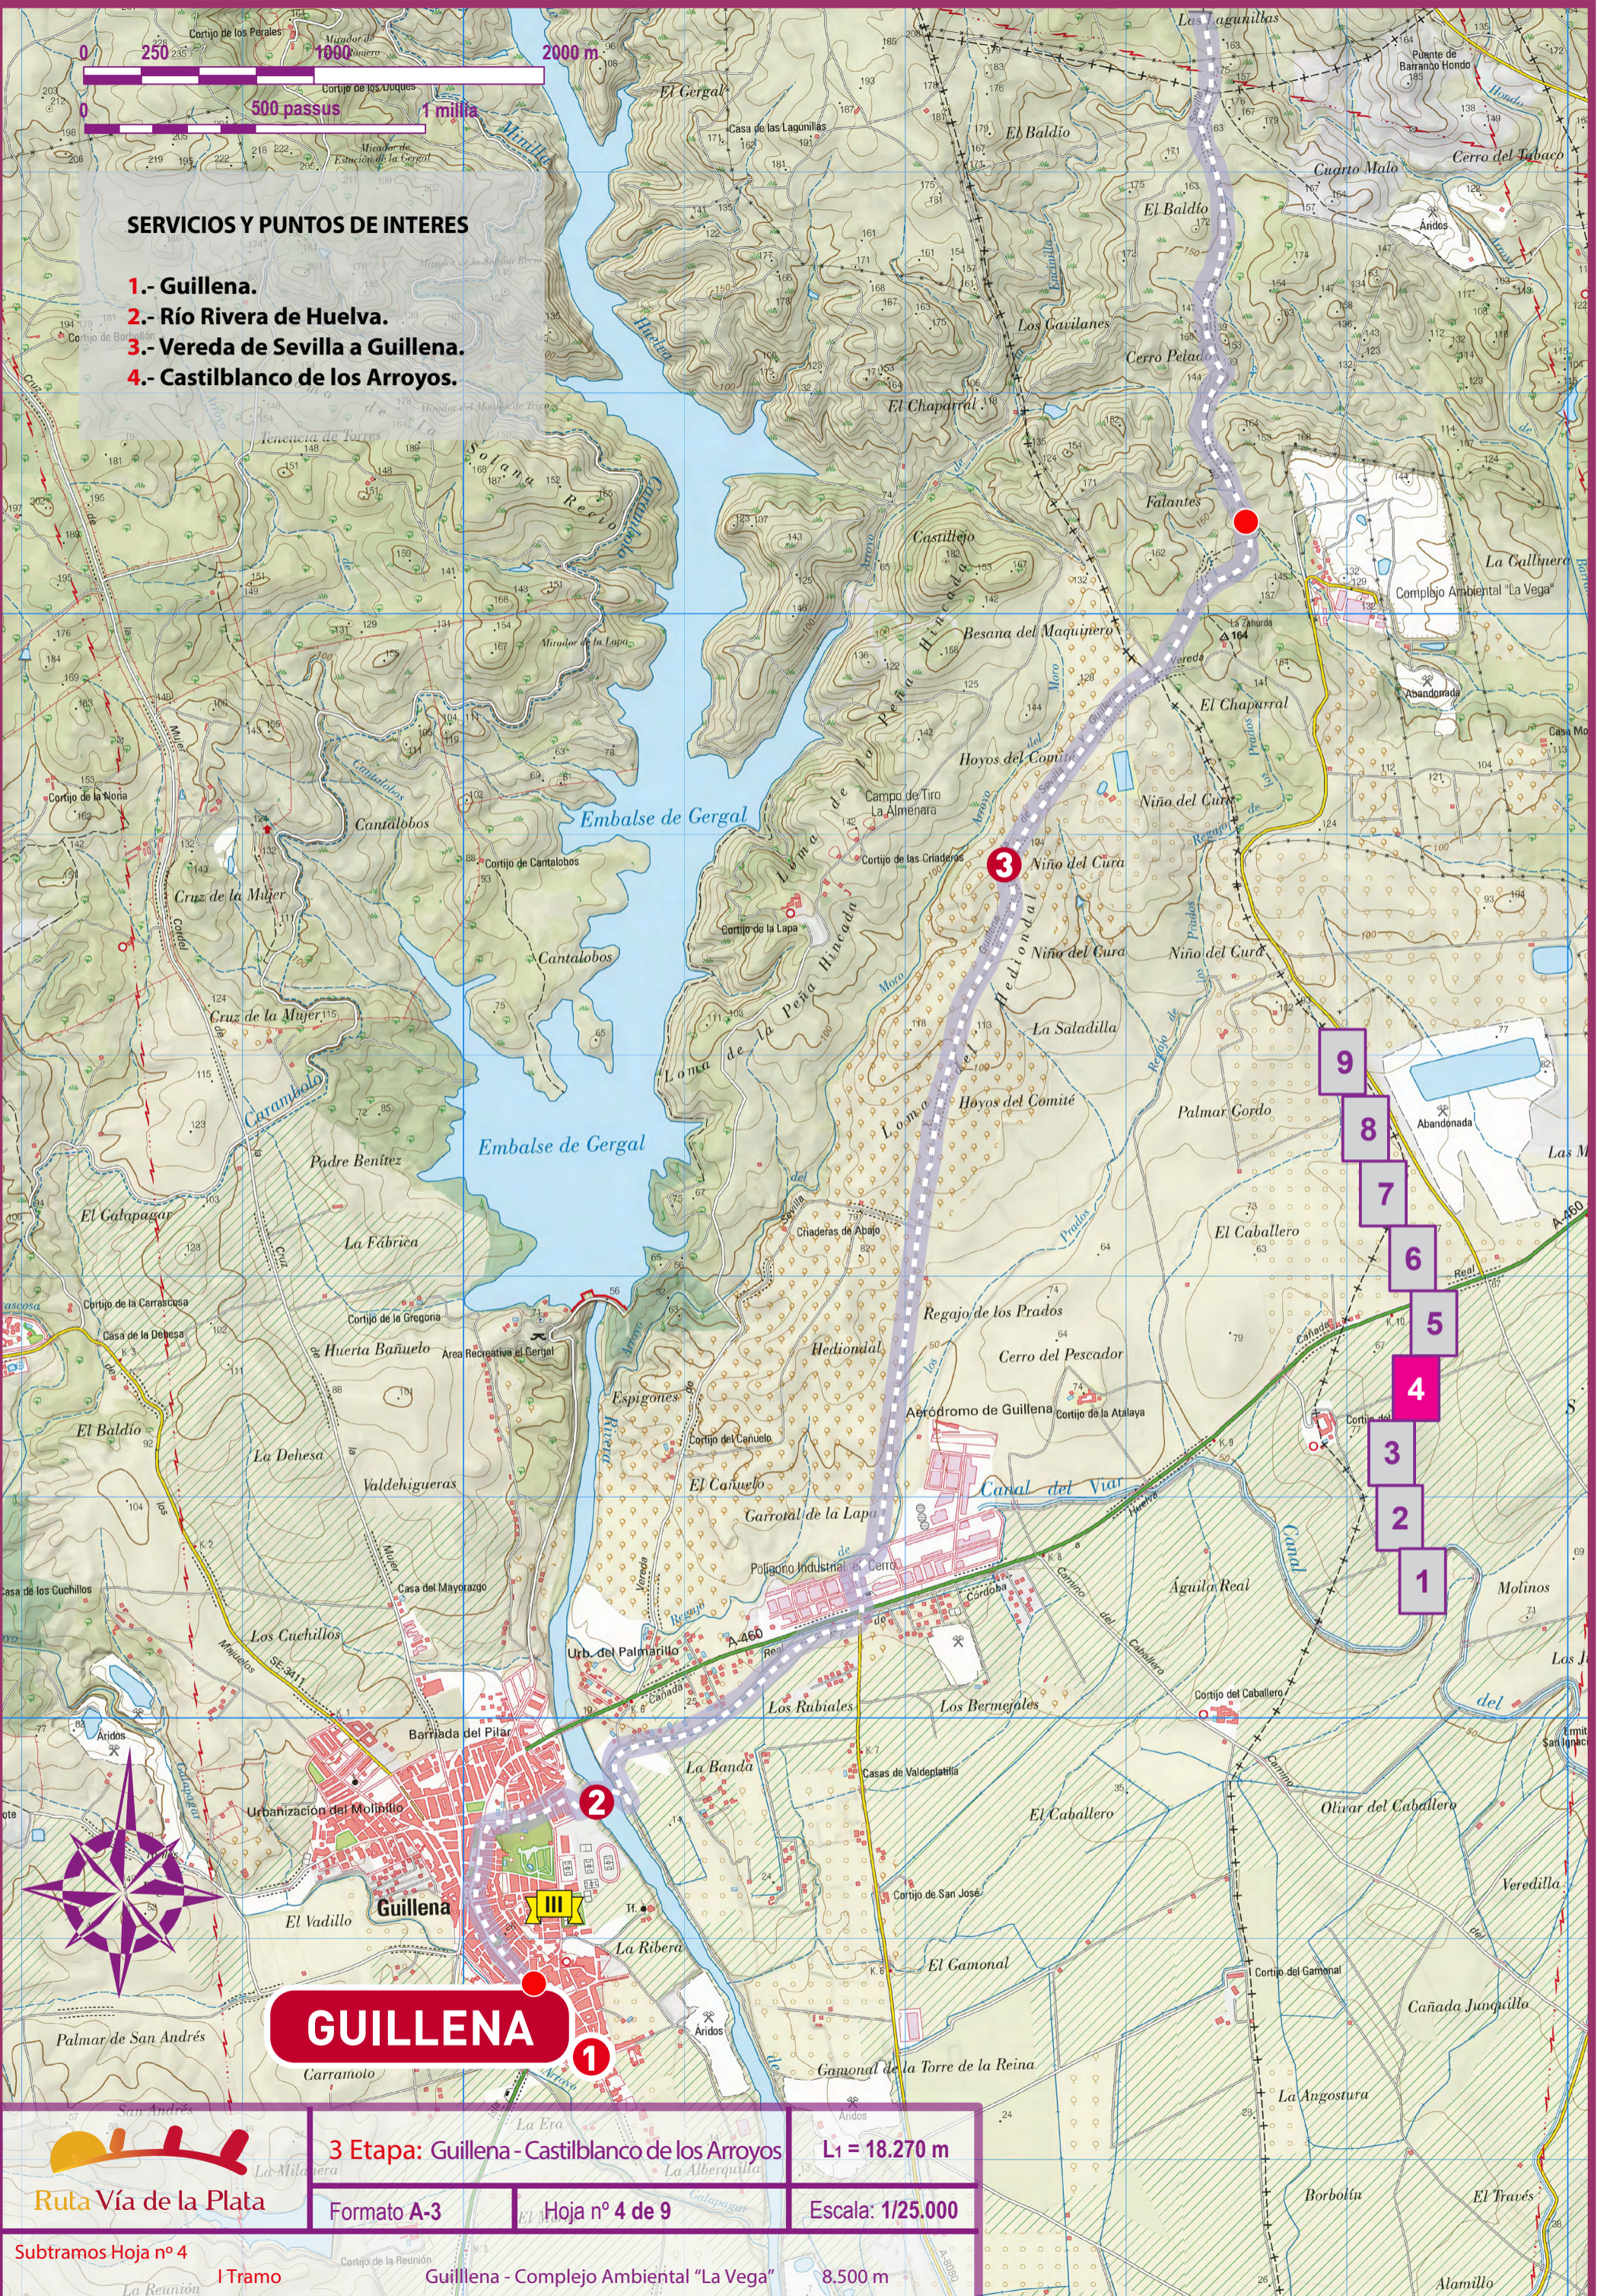

SERVICIOS Y PUNTOS DE INTERES

- 1.- Guillena.
- 2.- Río Rivera de Huelva.
- 3.- Vereda de Sevilla a Guillena.
- 4.- Castilblanco de los Arroyos.

GUILLENA

1

- 9
- 8
- 7
- 6
- 5
- 4
- 3
- 2
- 1

Ruta Vía de la Plata

3 Etapa: Guillena - Castilblanco de los Arroyos

L1 = 18.270 m

Formato A-3

Hoja nº 4 de 9

Escala: 1/25.000

Subtramos Hoja nº 4

I Tramo

Guillena - Complejo Ambiental "La Vega"

8.500 m