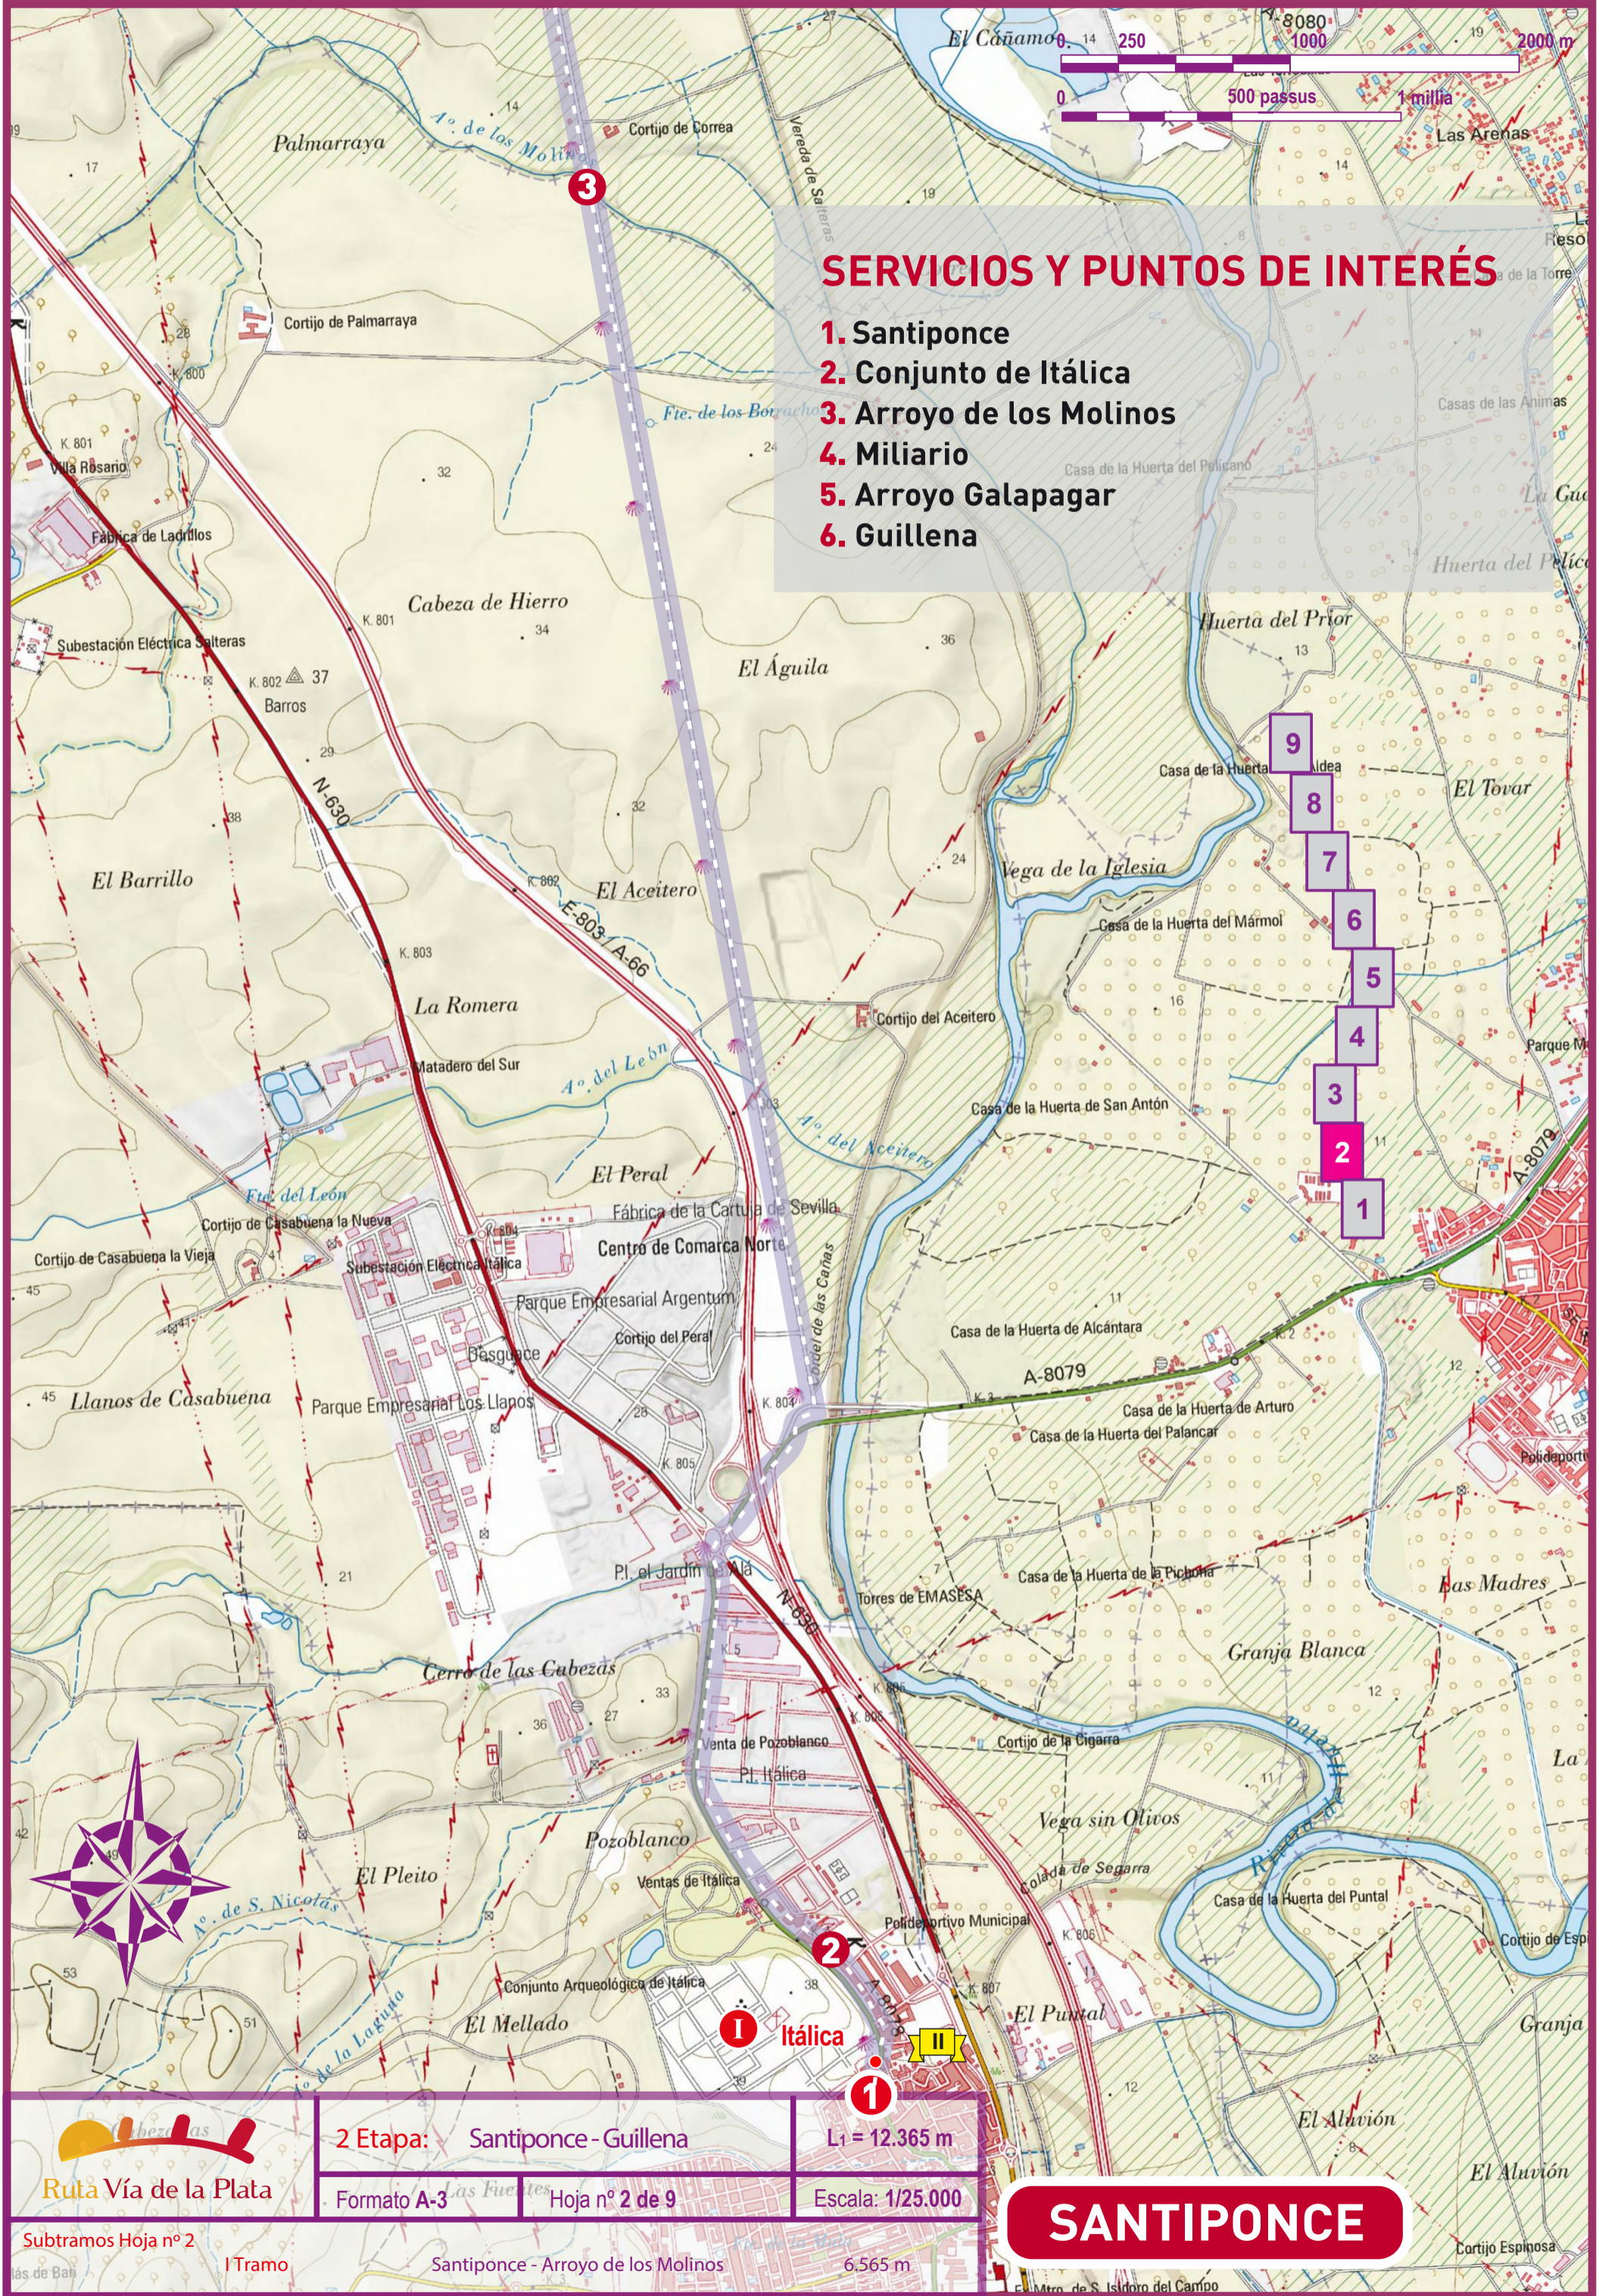

SERVICIOS Y PUNTOS DE INTERÉS

1. Santiponce
2. Conjunto de Itálica
3. Arroyo de los Molinos
4. Miliario
5. Arroyo Galapagar
6. Guillena

- 9
- 8
- 7
- 6
- 5
- 4
- 3
- 2
- 1

Ruta Vía de la Plata

2 Etapa: Santiponce - Guillena

L₁ = 12.365 m

Formato A-3 Hoja nº 2 de 9

Escala: 1/25.000

Subtramos Hoja nº 2

I Tramo

Santiponce - Arroyo de los Molinos

6.565 m

SANTIPONCE